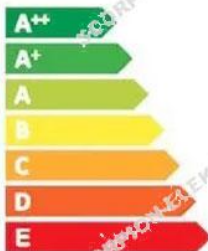

ENERG
енергия · ενεργεια

Y U/A
IE IA

SONY® KD-75ZF9

B

ENERGIA · ЕНЕРГИЯ
ENERGEIA · ENERGIJA
ENERGY · ENERGIE
ENERGI

235
Watt

326
kWh/annum

189
cm